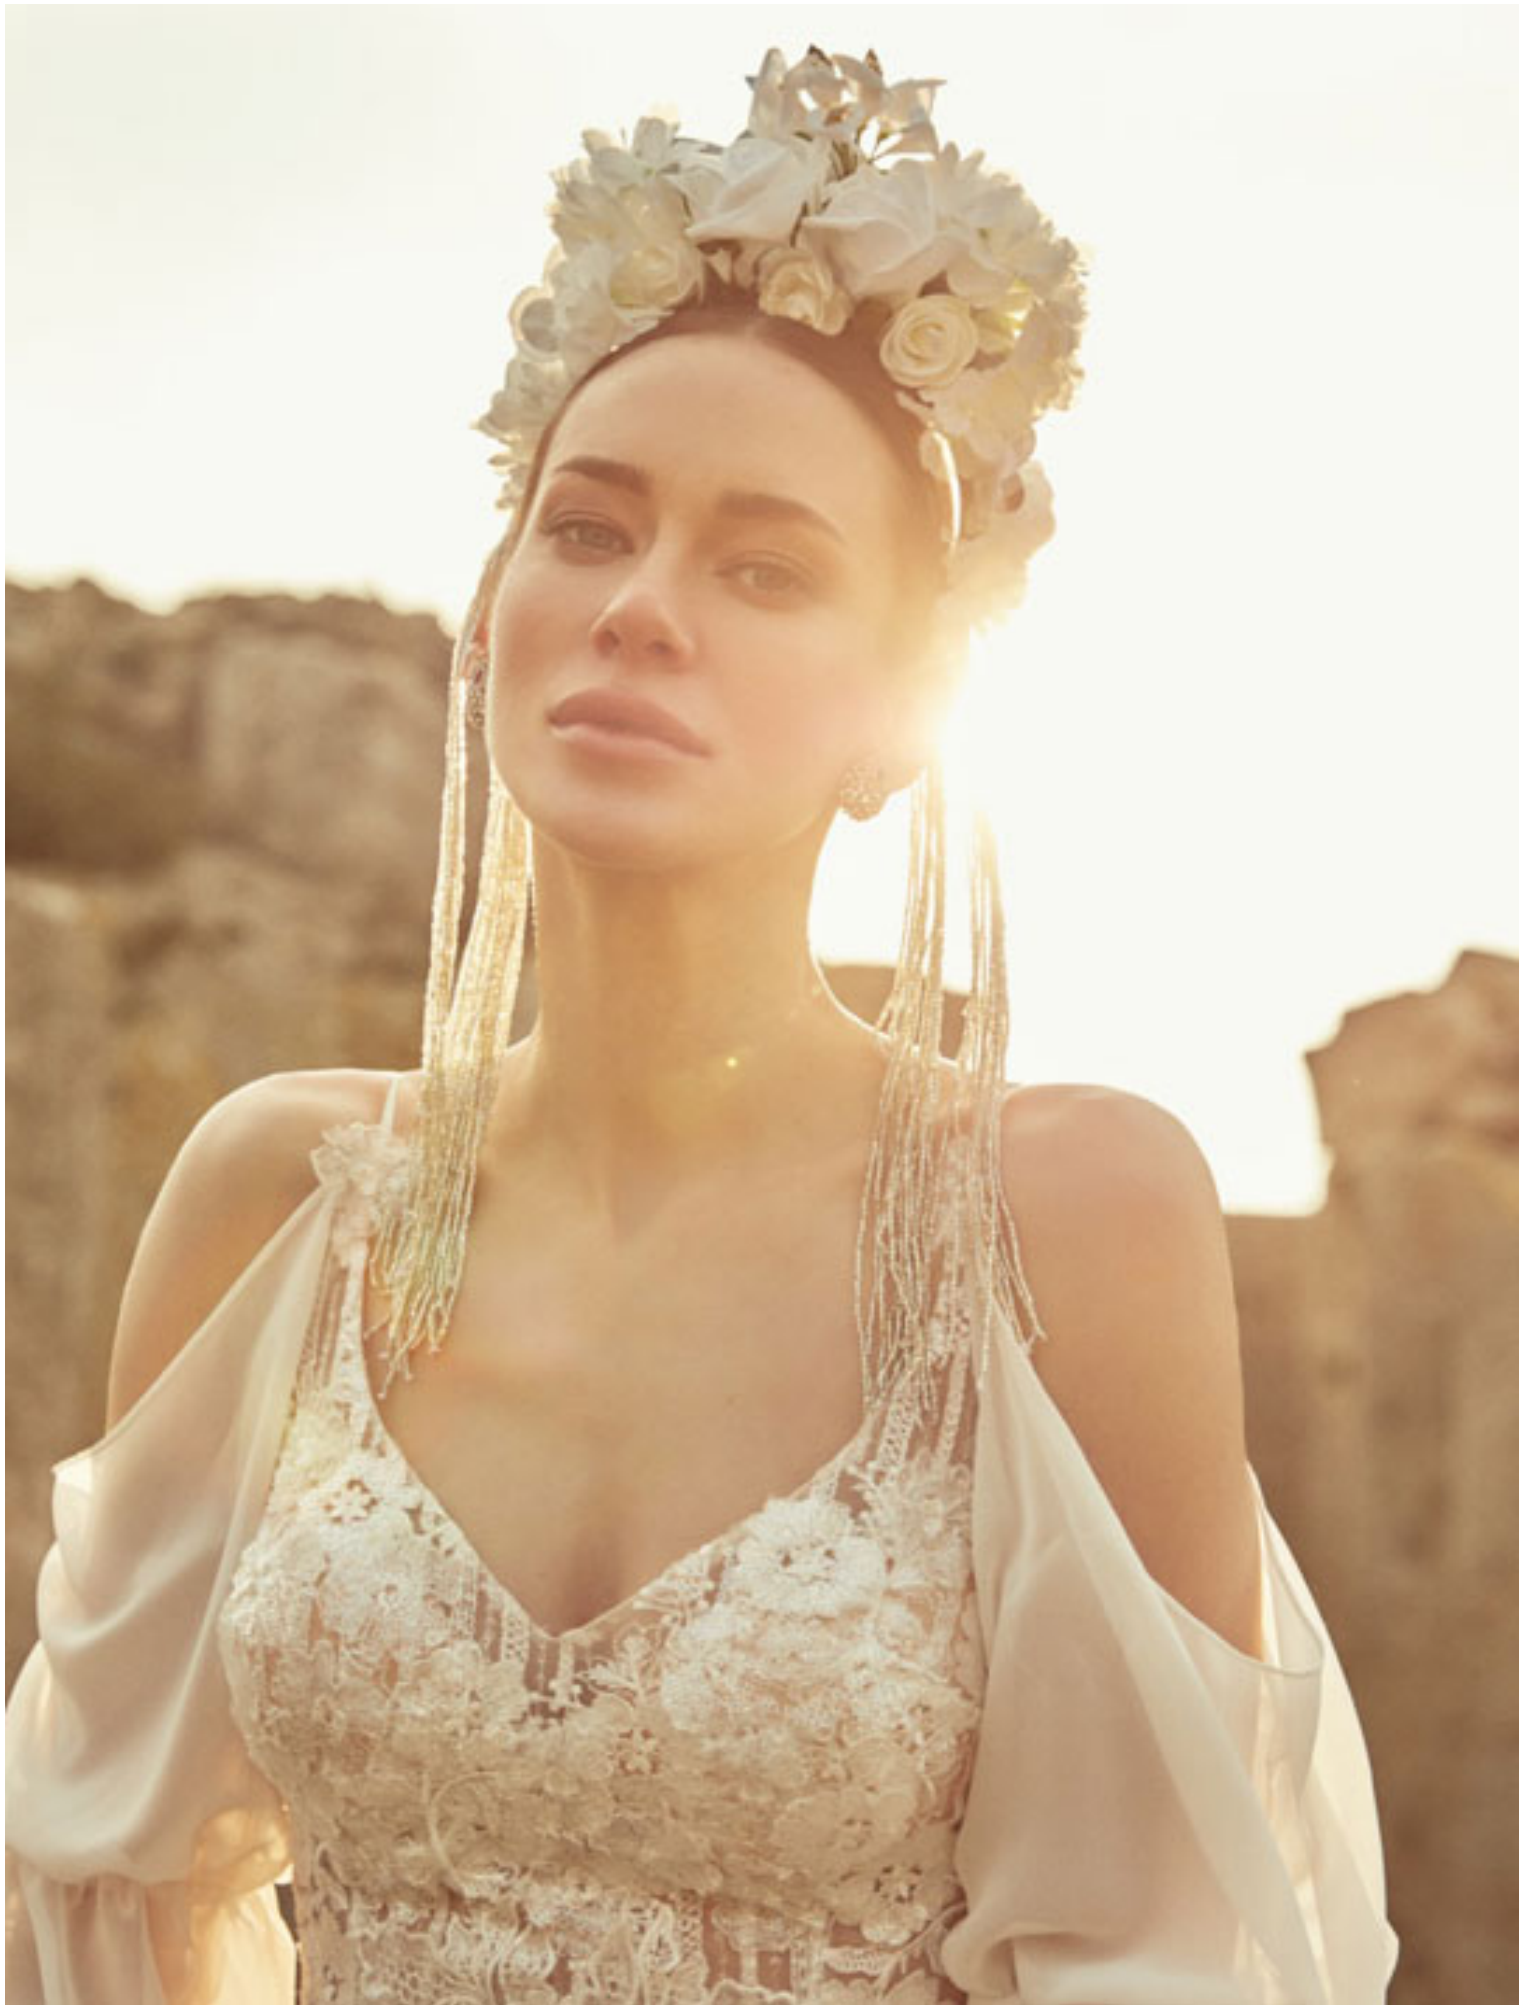

# Jelena-Milosavljevic

Boy / 1.78 Göğüs / 90 Bel / 68 Kalça / 100 Ayakkabı / 40 Göz / Mavi Saç / Kahve