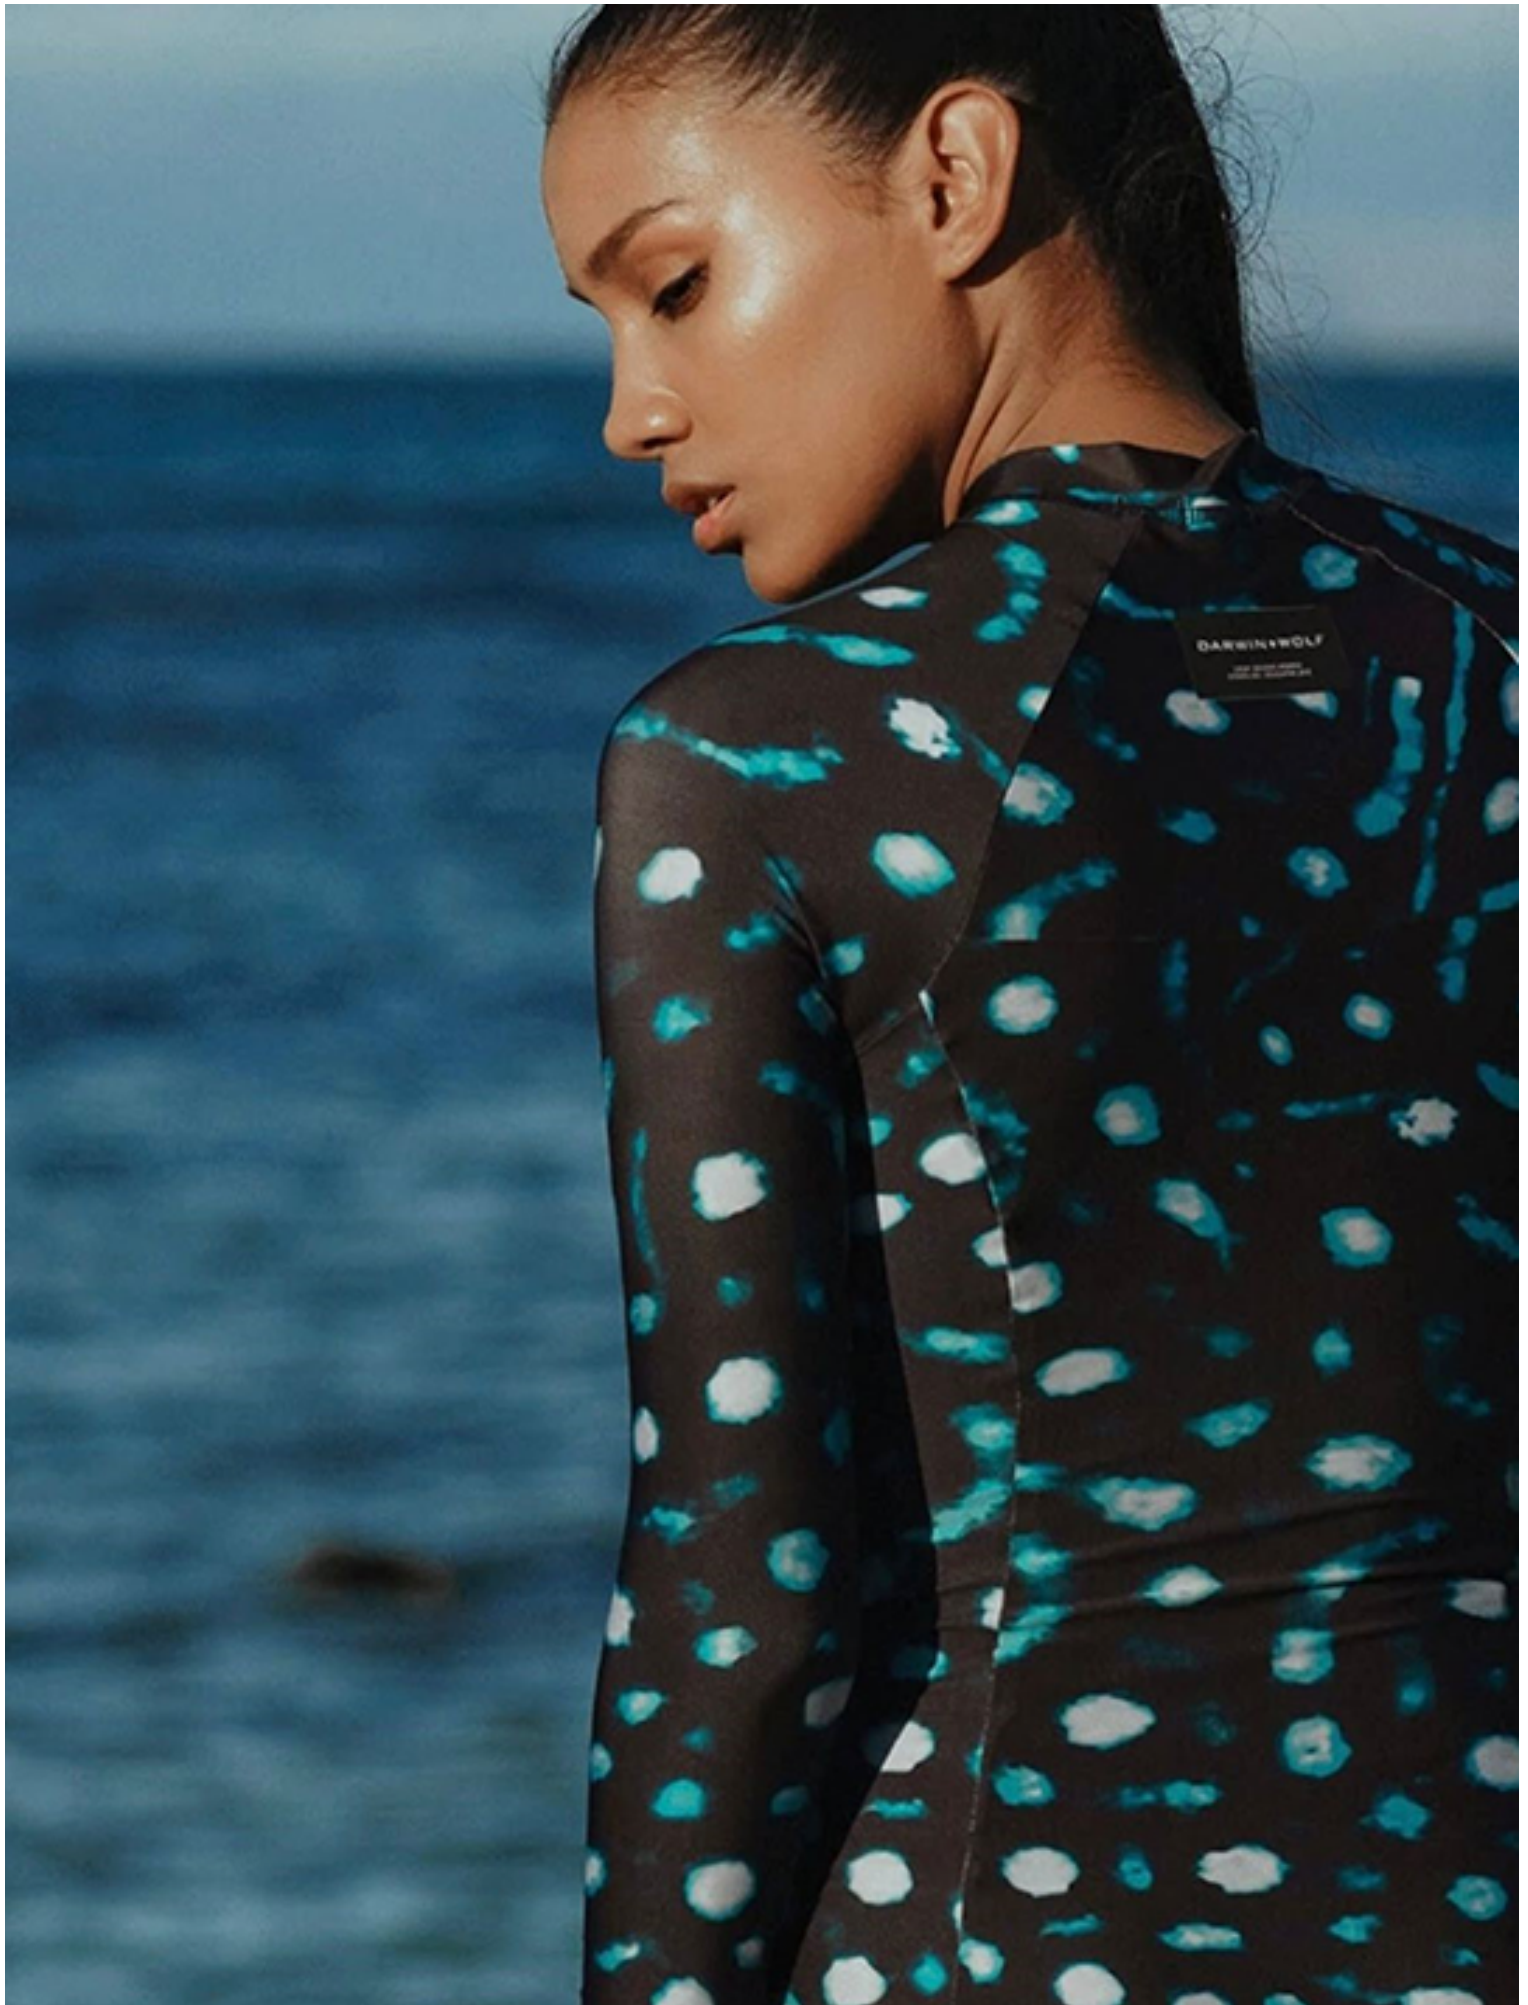

DARWIN WOLF

100% NEOPRENE

MADE IN AUSTRALIA