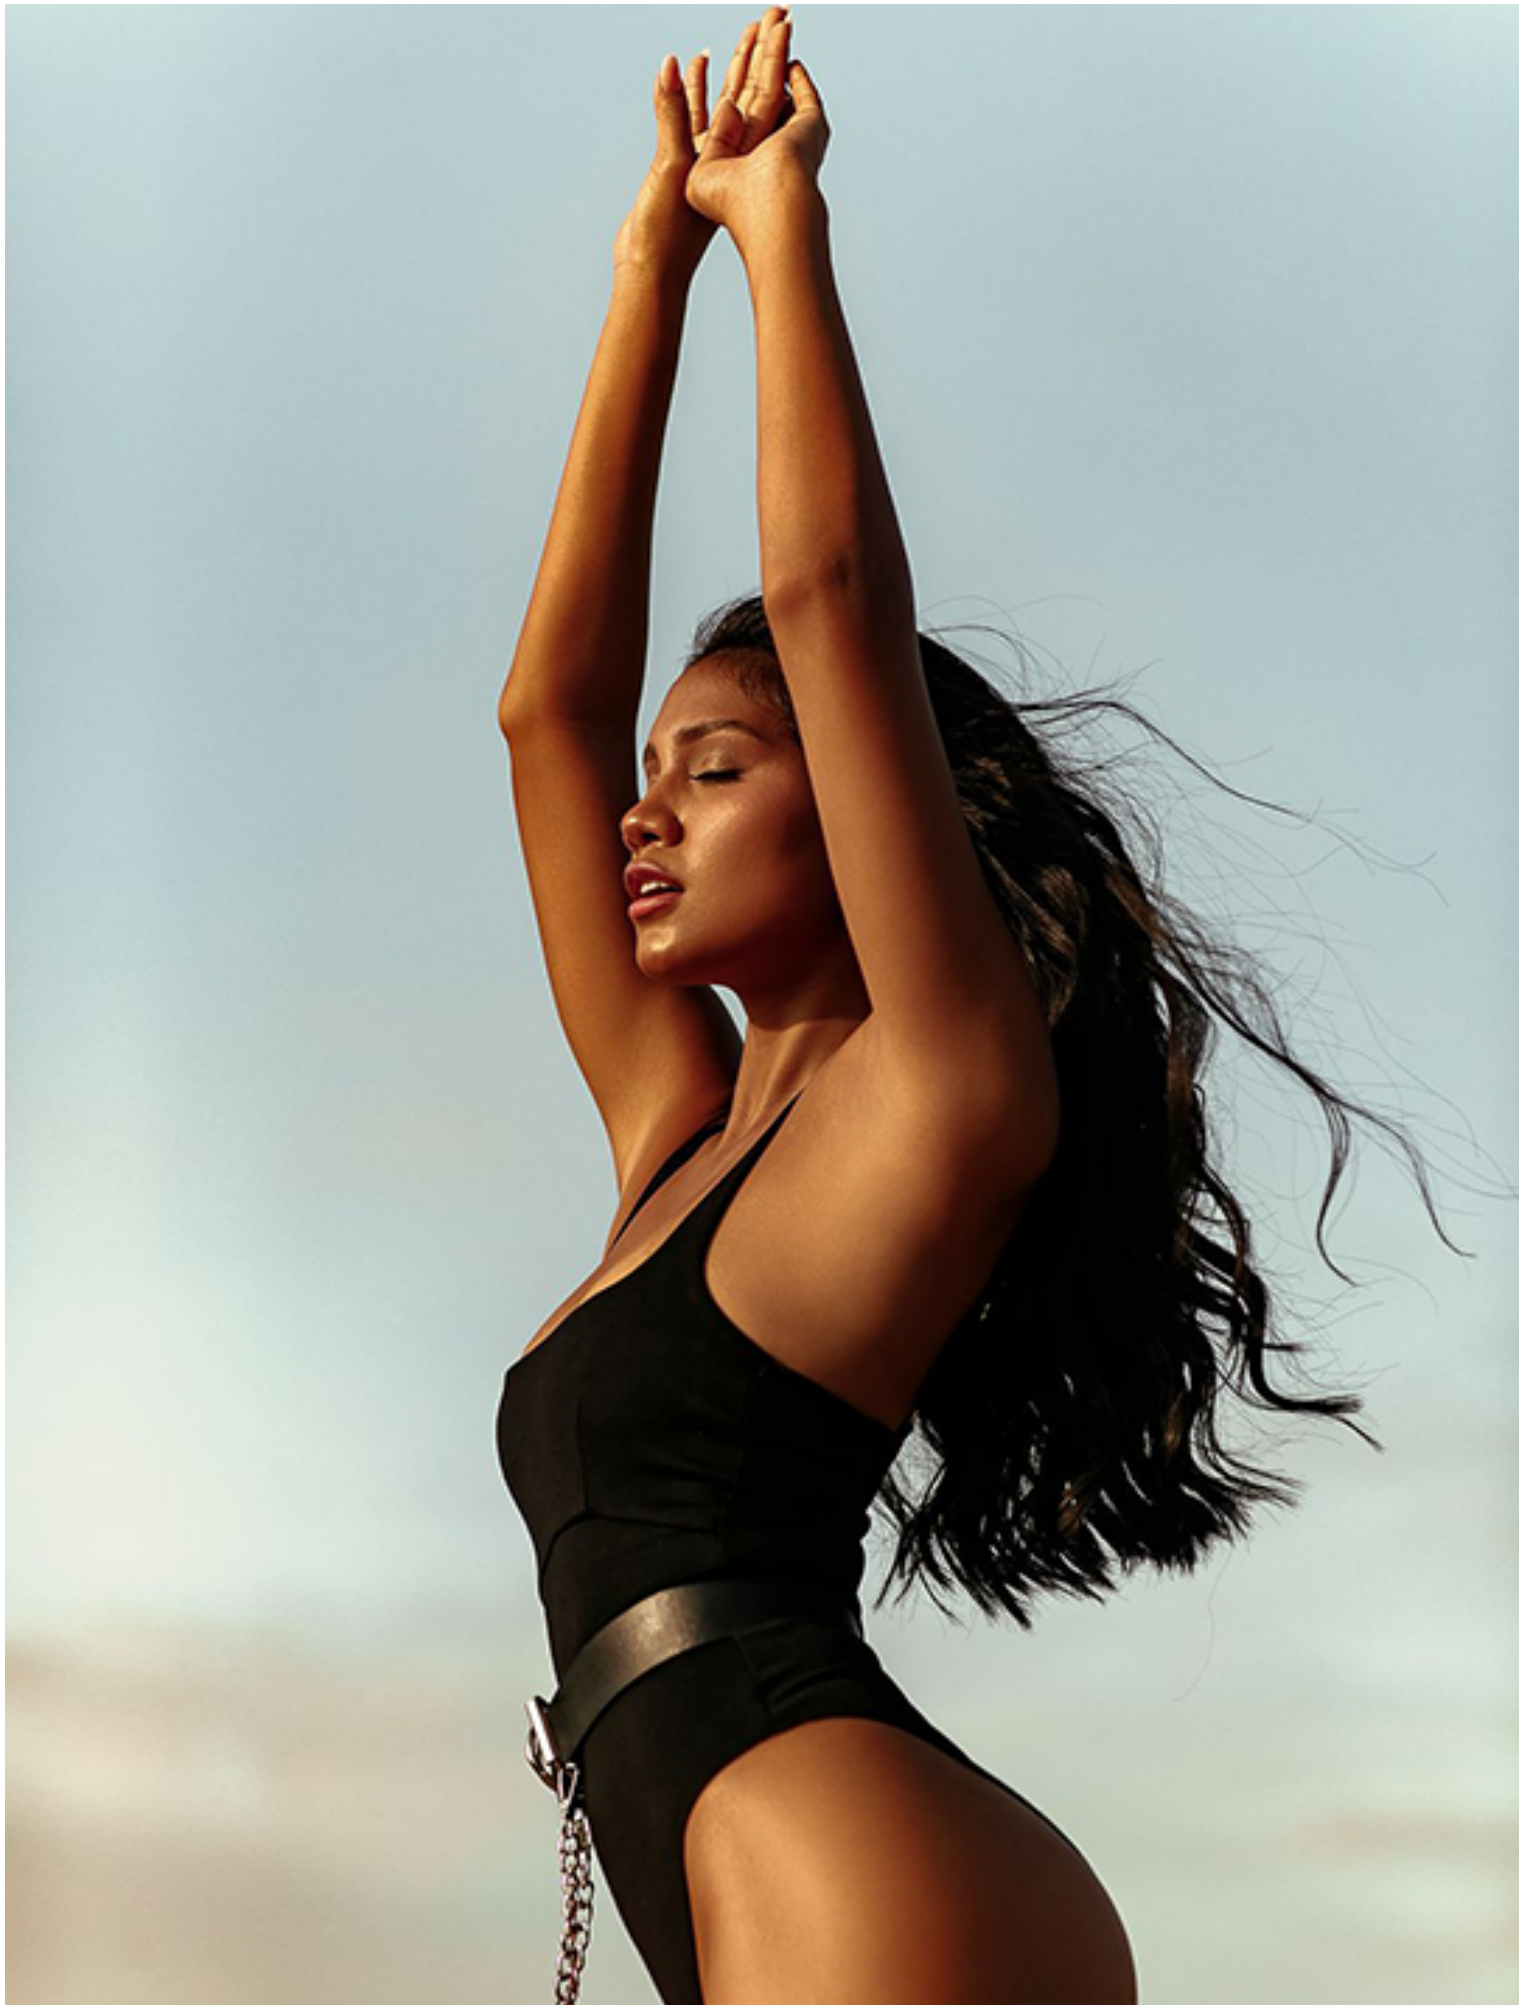

# Sara-Maria

Boy / 1.74 Göğüs / 84 Bel / 63 Kalça / 94 Ayakkabı / 39 Göz / Kahverengi Saç / Siyah

半固定胸  
{一件出外

AirBrush Foundation Spray