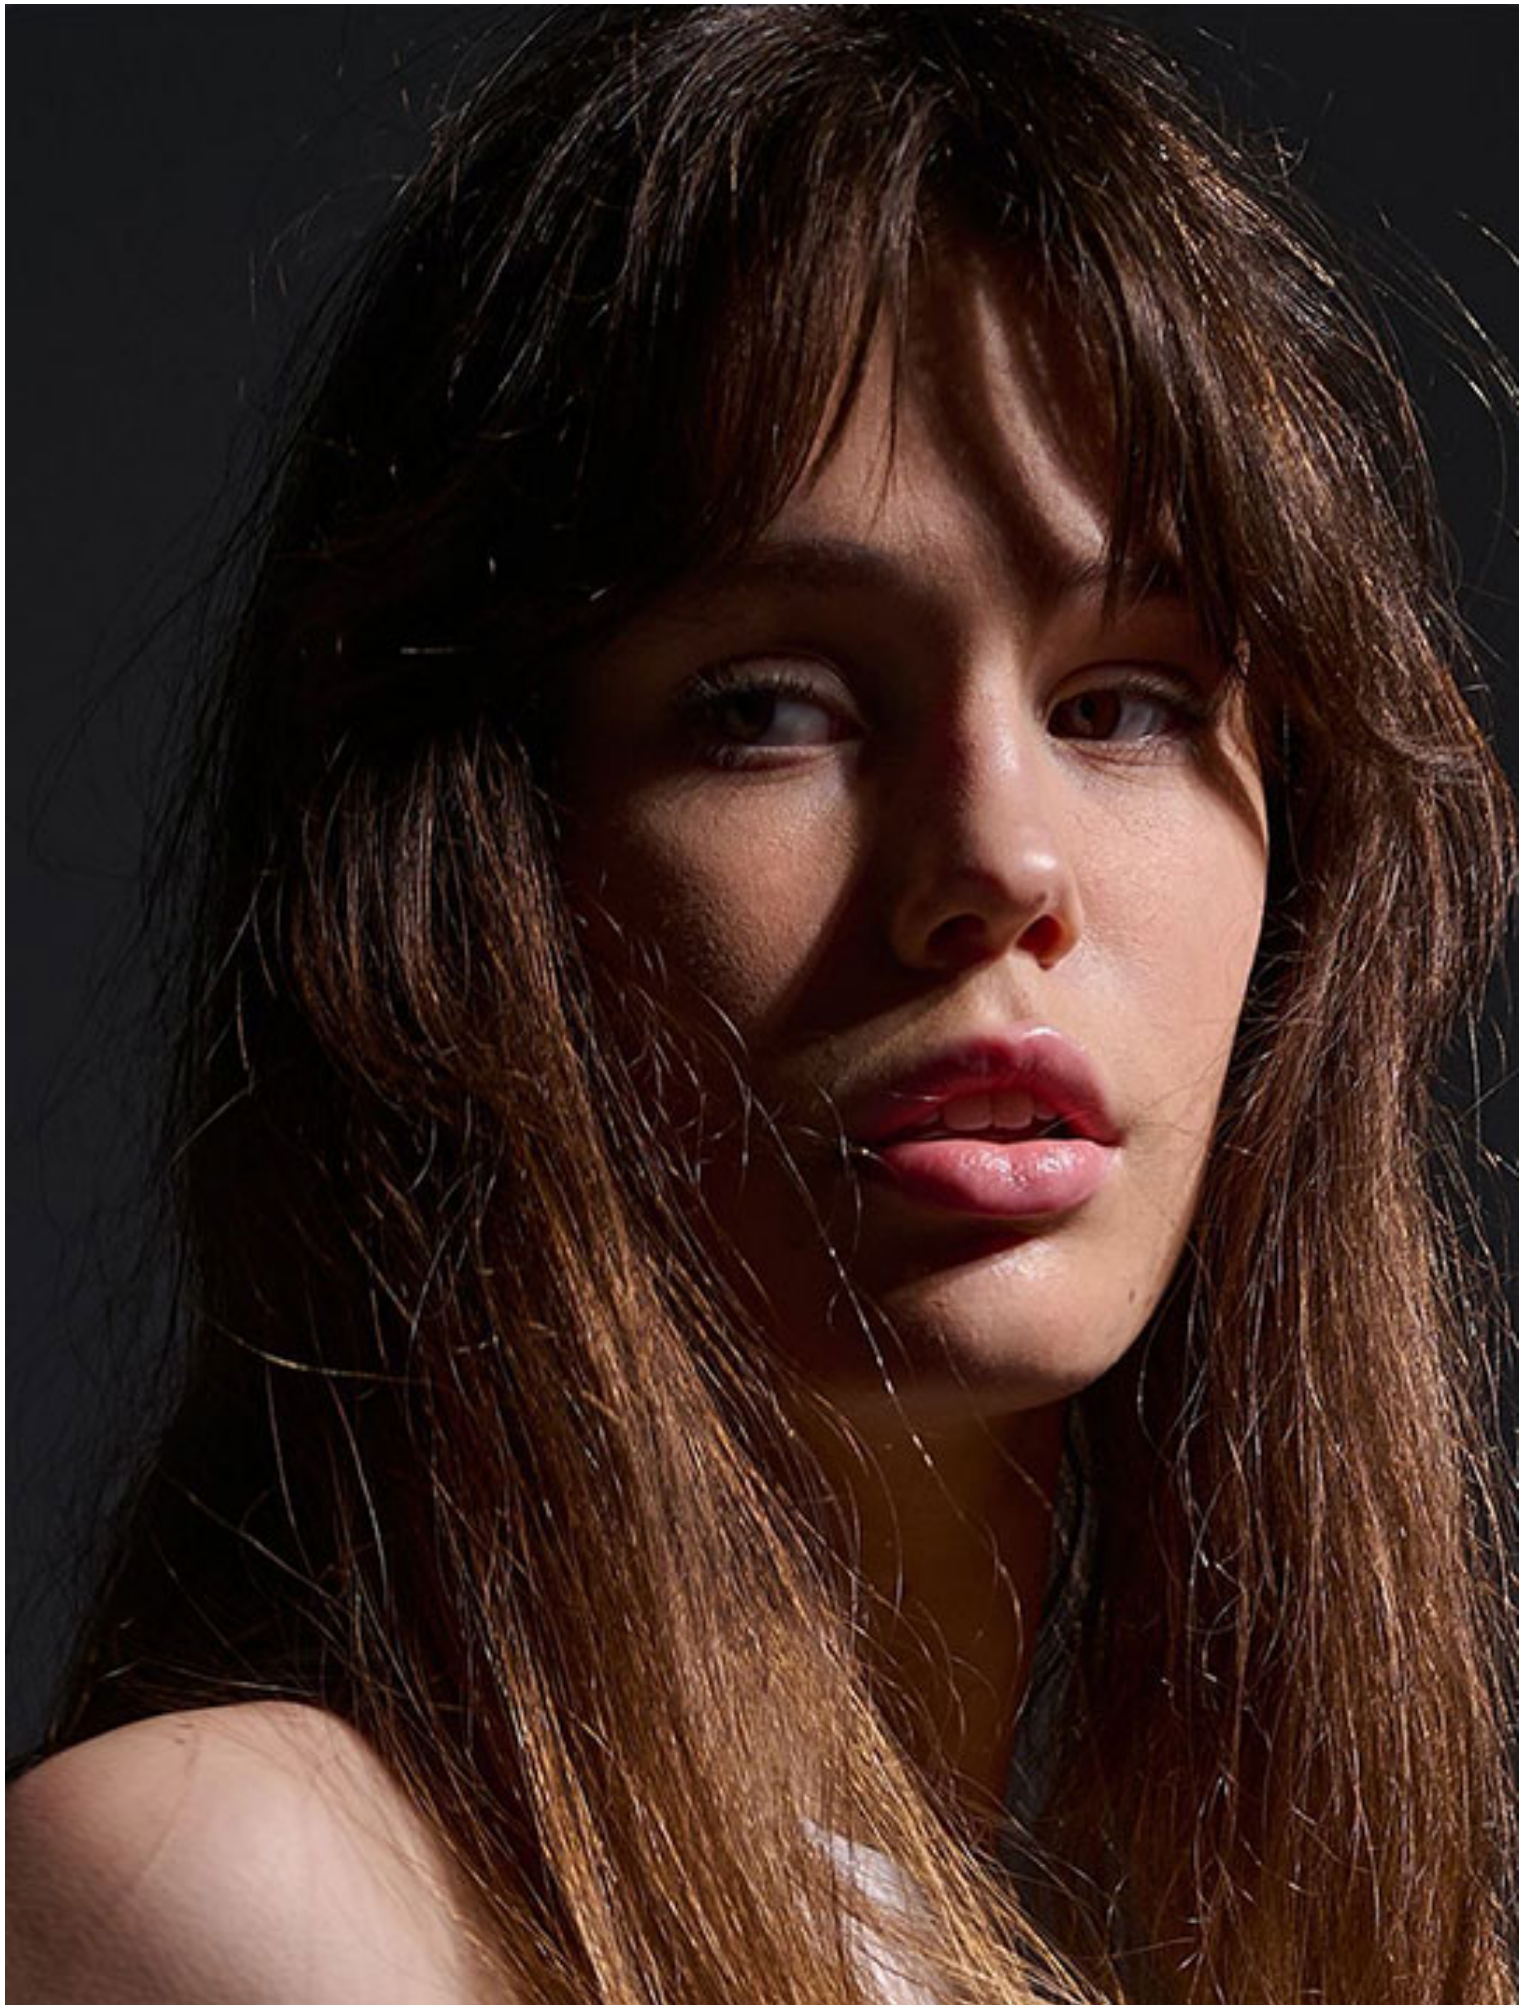

Antuanete-Bakstyle

Boy / 1.78 Göğüs / 82 Bel / 62 Kalça / 92 Ayakkabı / 39 Göz / Kahverengi Saç / Kahverengi

RP