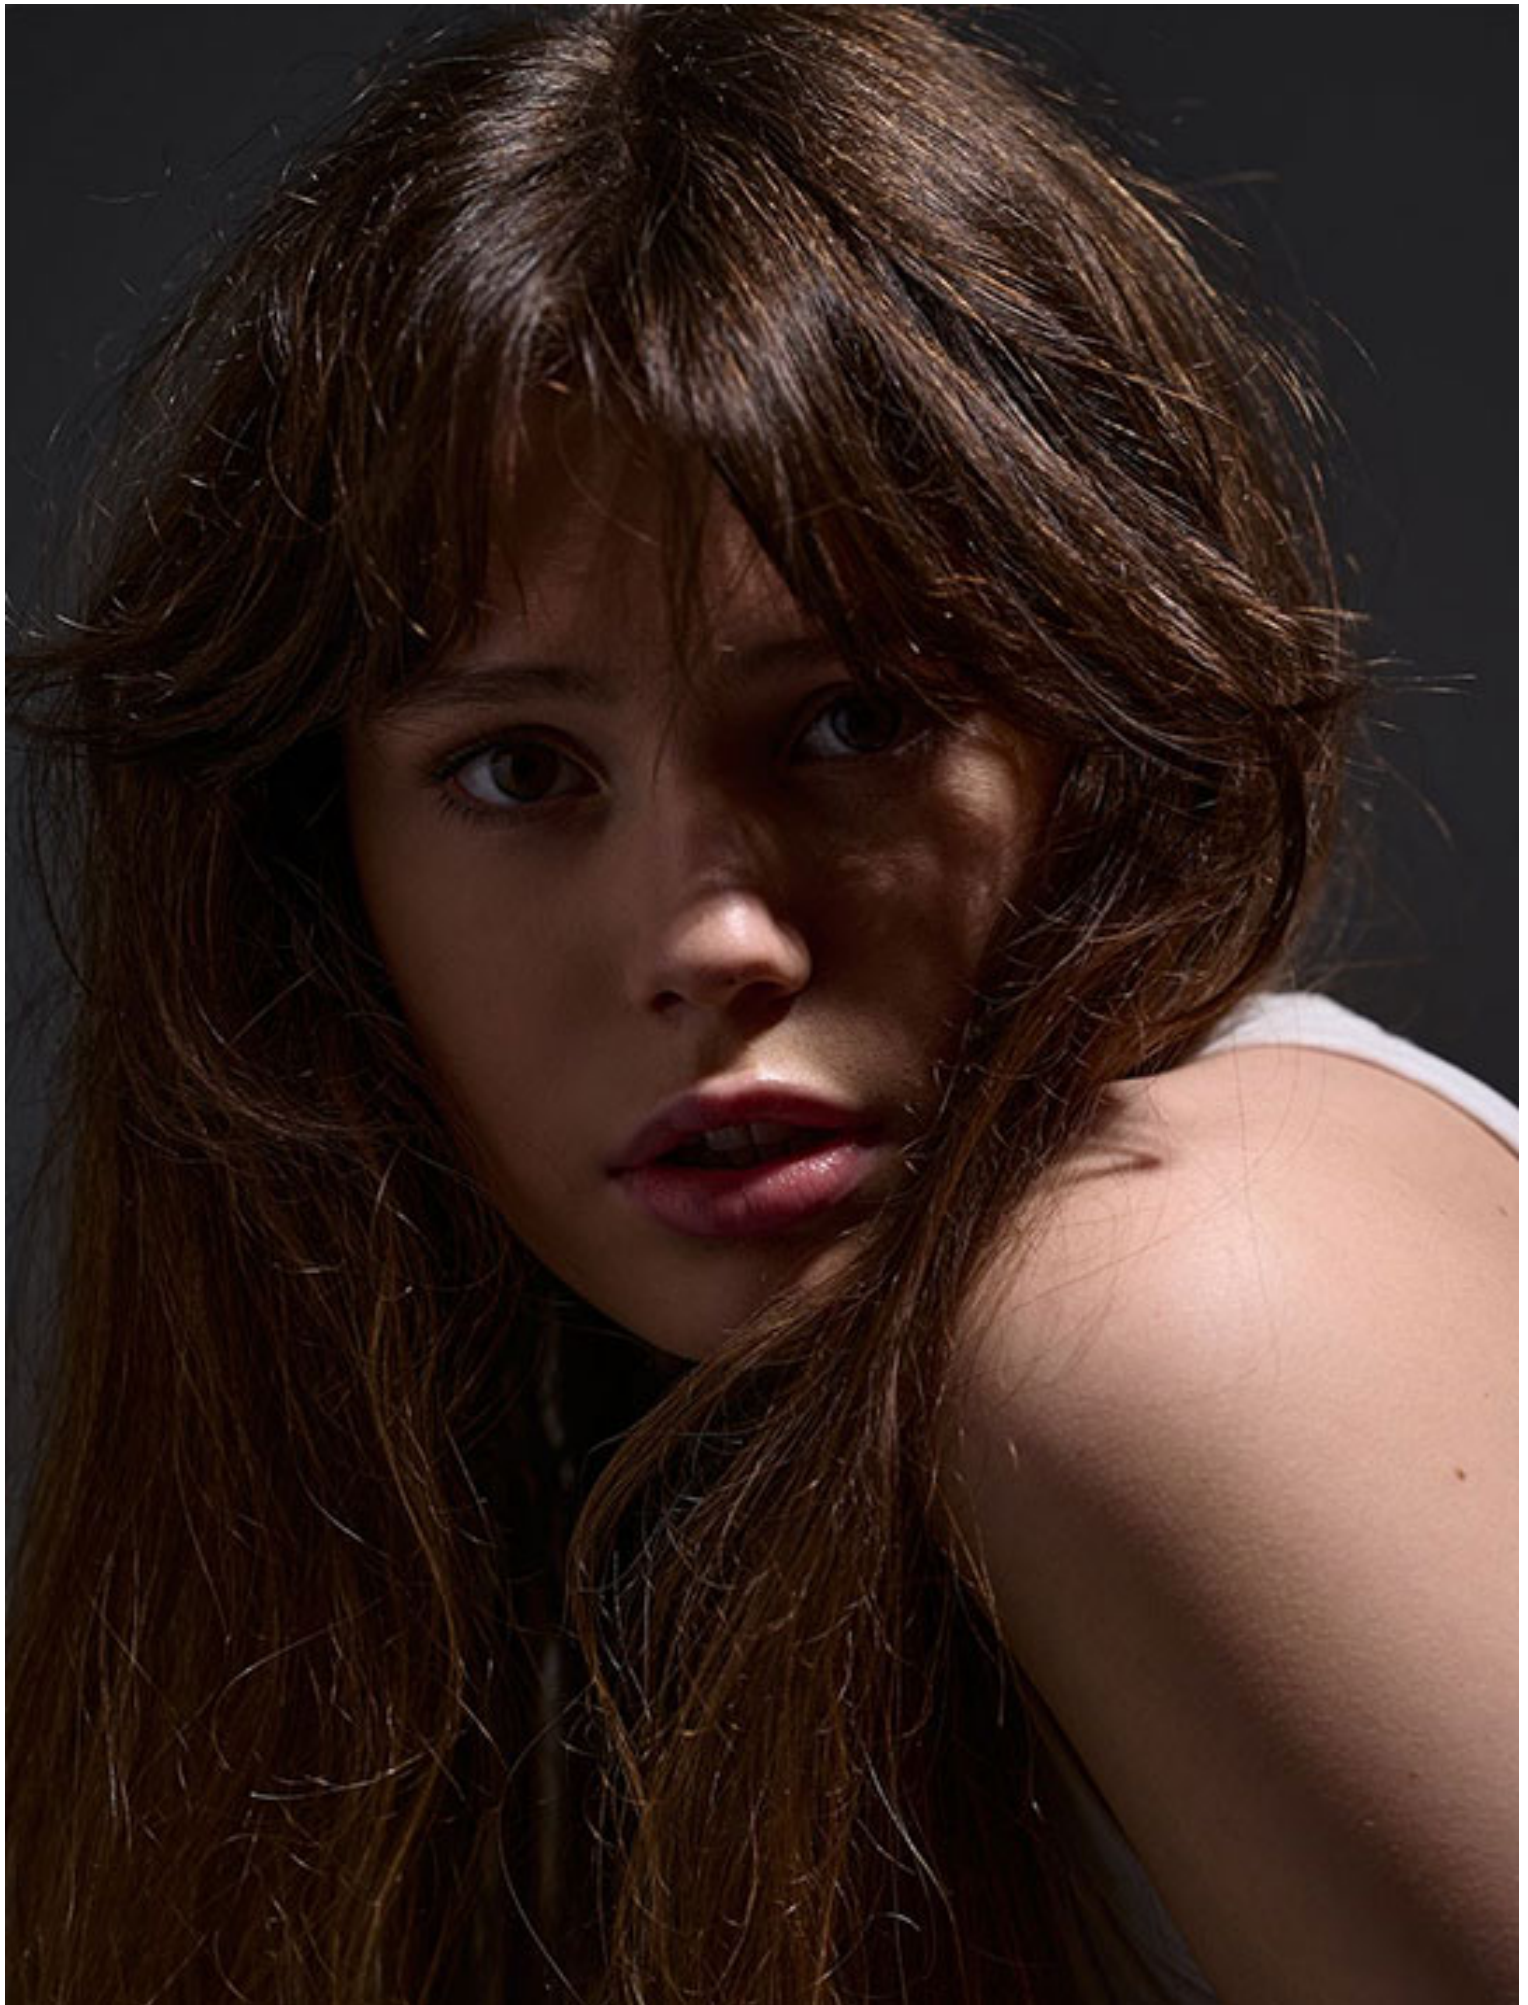

Antuanete-Bakstyle

Boy / 1.78 Göğüs / 82 Bel / 62 Kalça / 92 Ayakkabı / 39 Göz / Kahverengi Saç / Kahverengi

RP