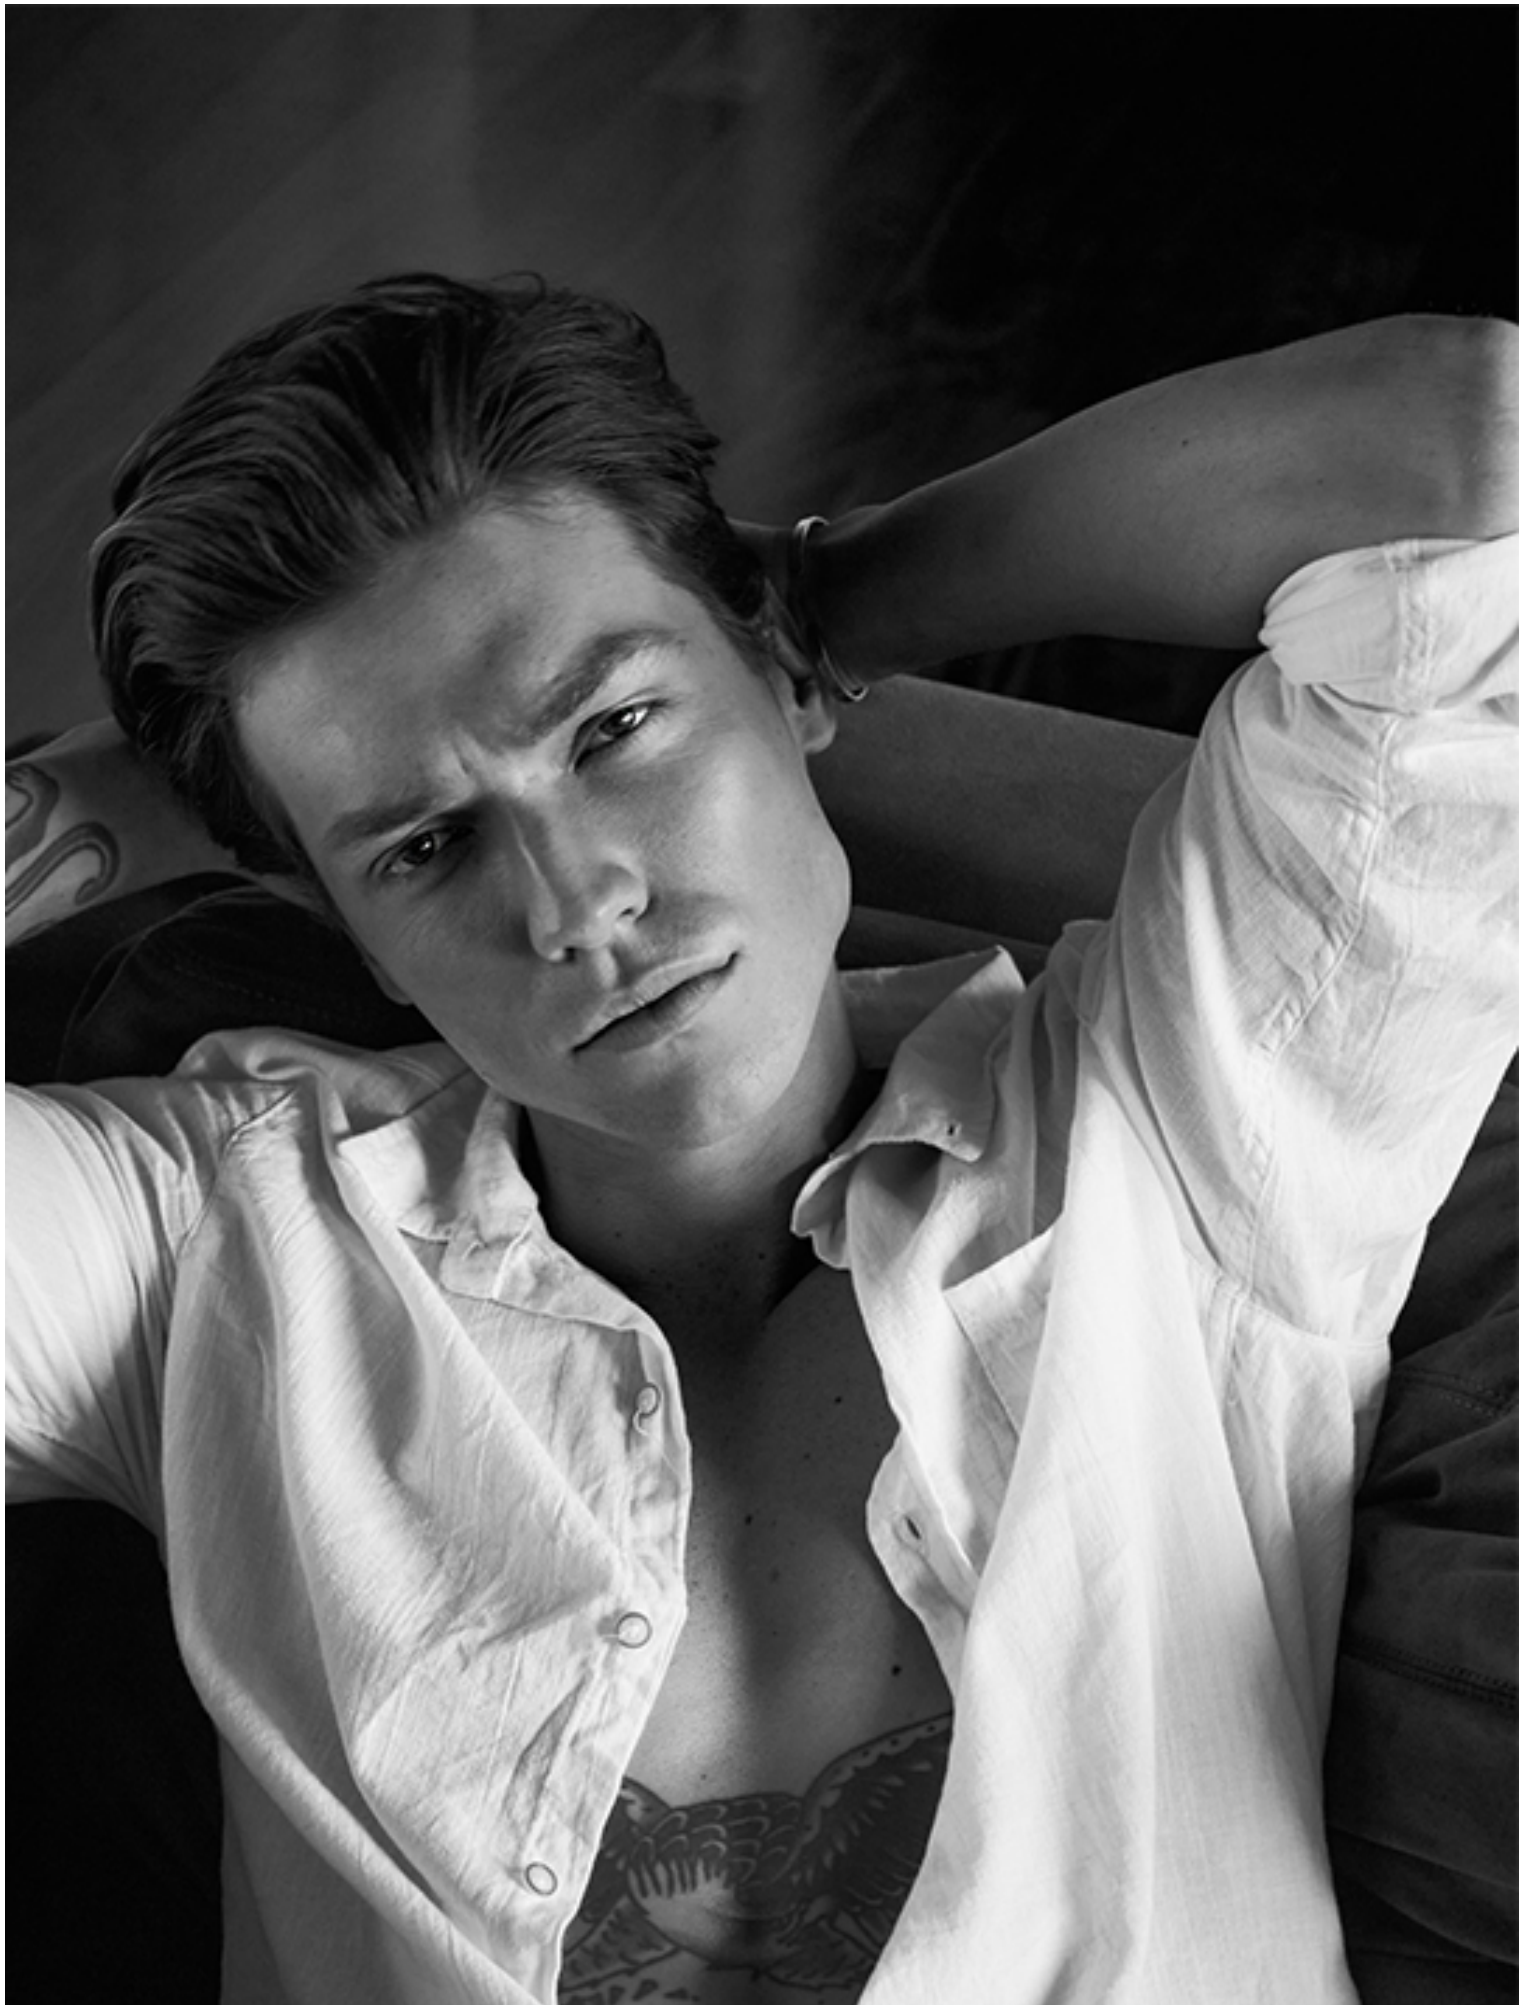

Guilherme

Boy / 1.83 Göğüs / 100 Bel / 85 Kalça / 97 Ayakkabı / 42 Göz / kahverengi Saç / kahverengi

NESTA PAGINA CULHERME CAVASANA
VESTE LOCK TOTAL FLAVIO PAMPLONA
ALFAIATADA