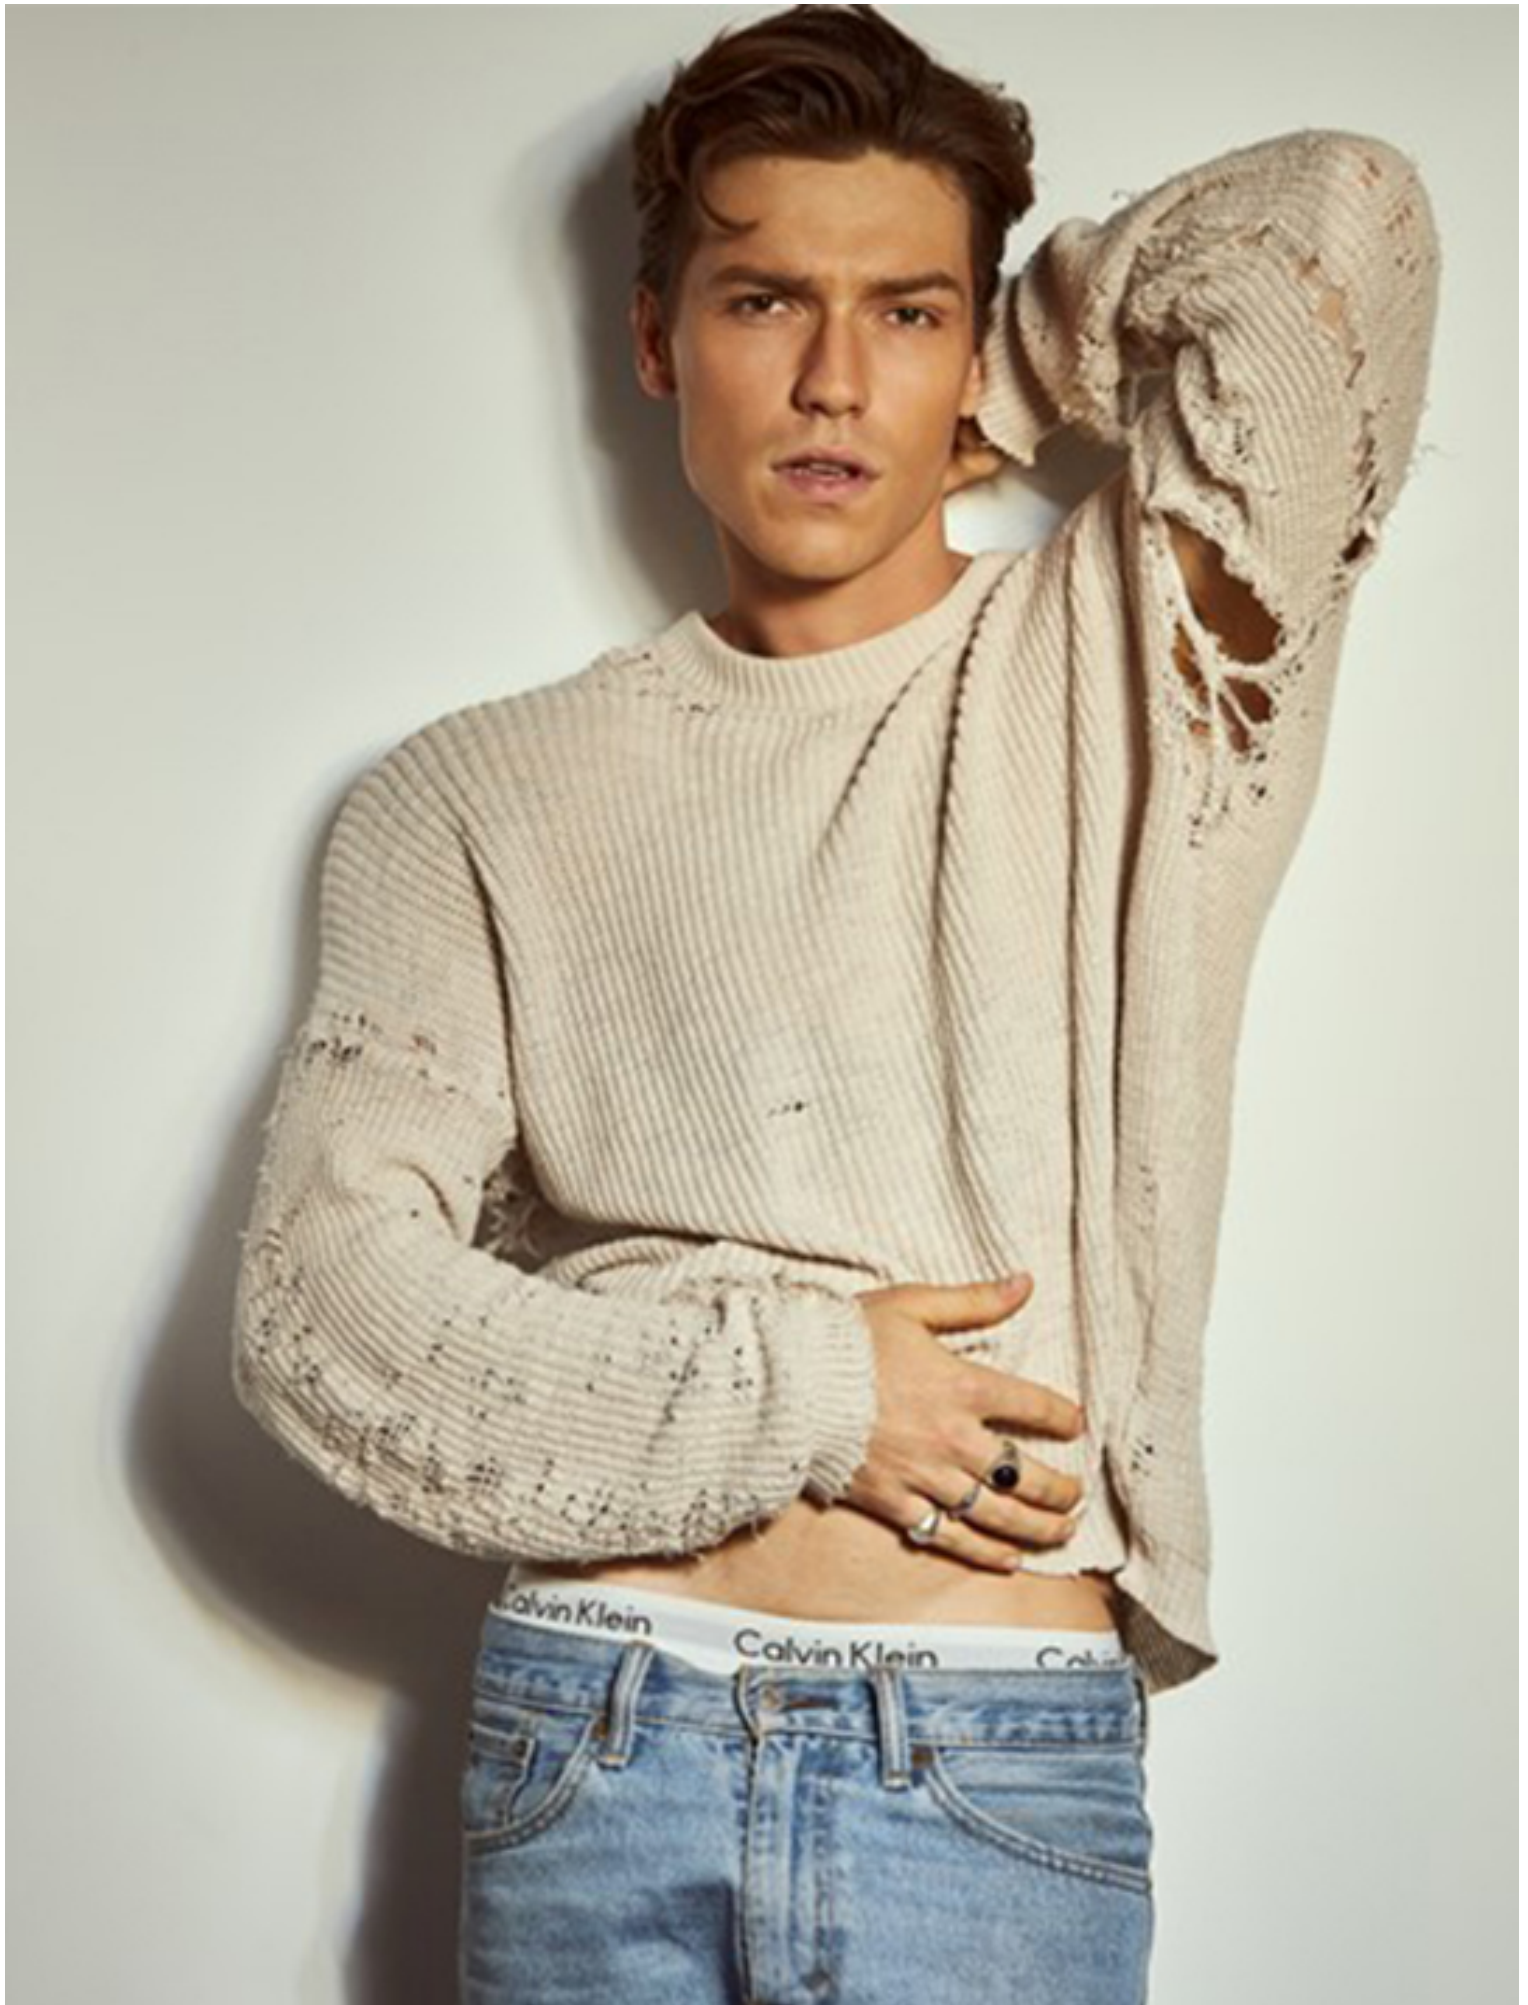

Guilherme

Boy / 1.83 Göğüs / 100 Bel / 85 Kalça / 97 Ayakkabı / 42 Göz / kahverengi Saç / kahverengi

NESTA PAGINA CULHERME CAVASANA
VESTE LOCK TOTAL FLAVIO PAMPLONA
ALFAIATADA