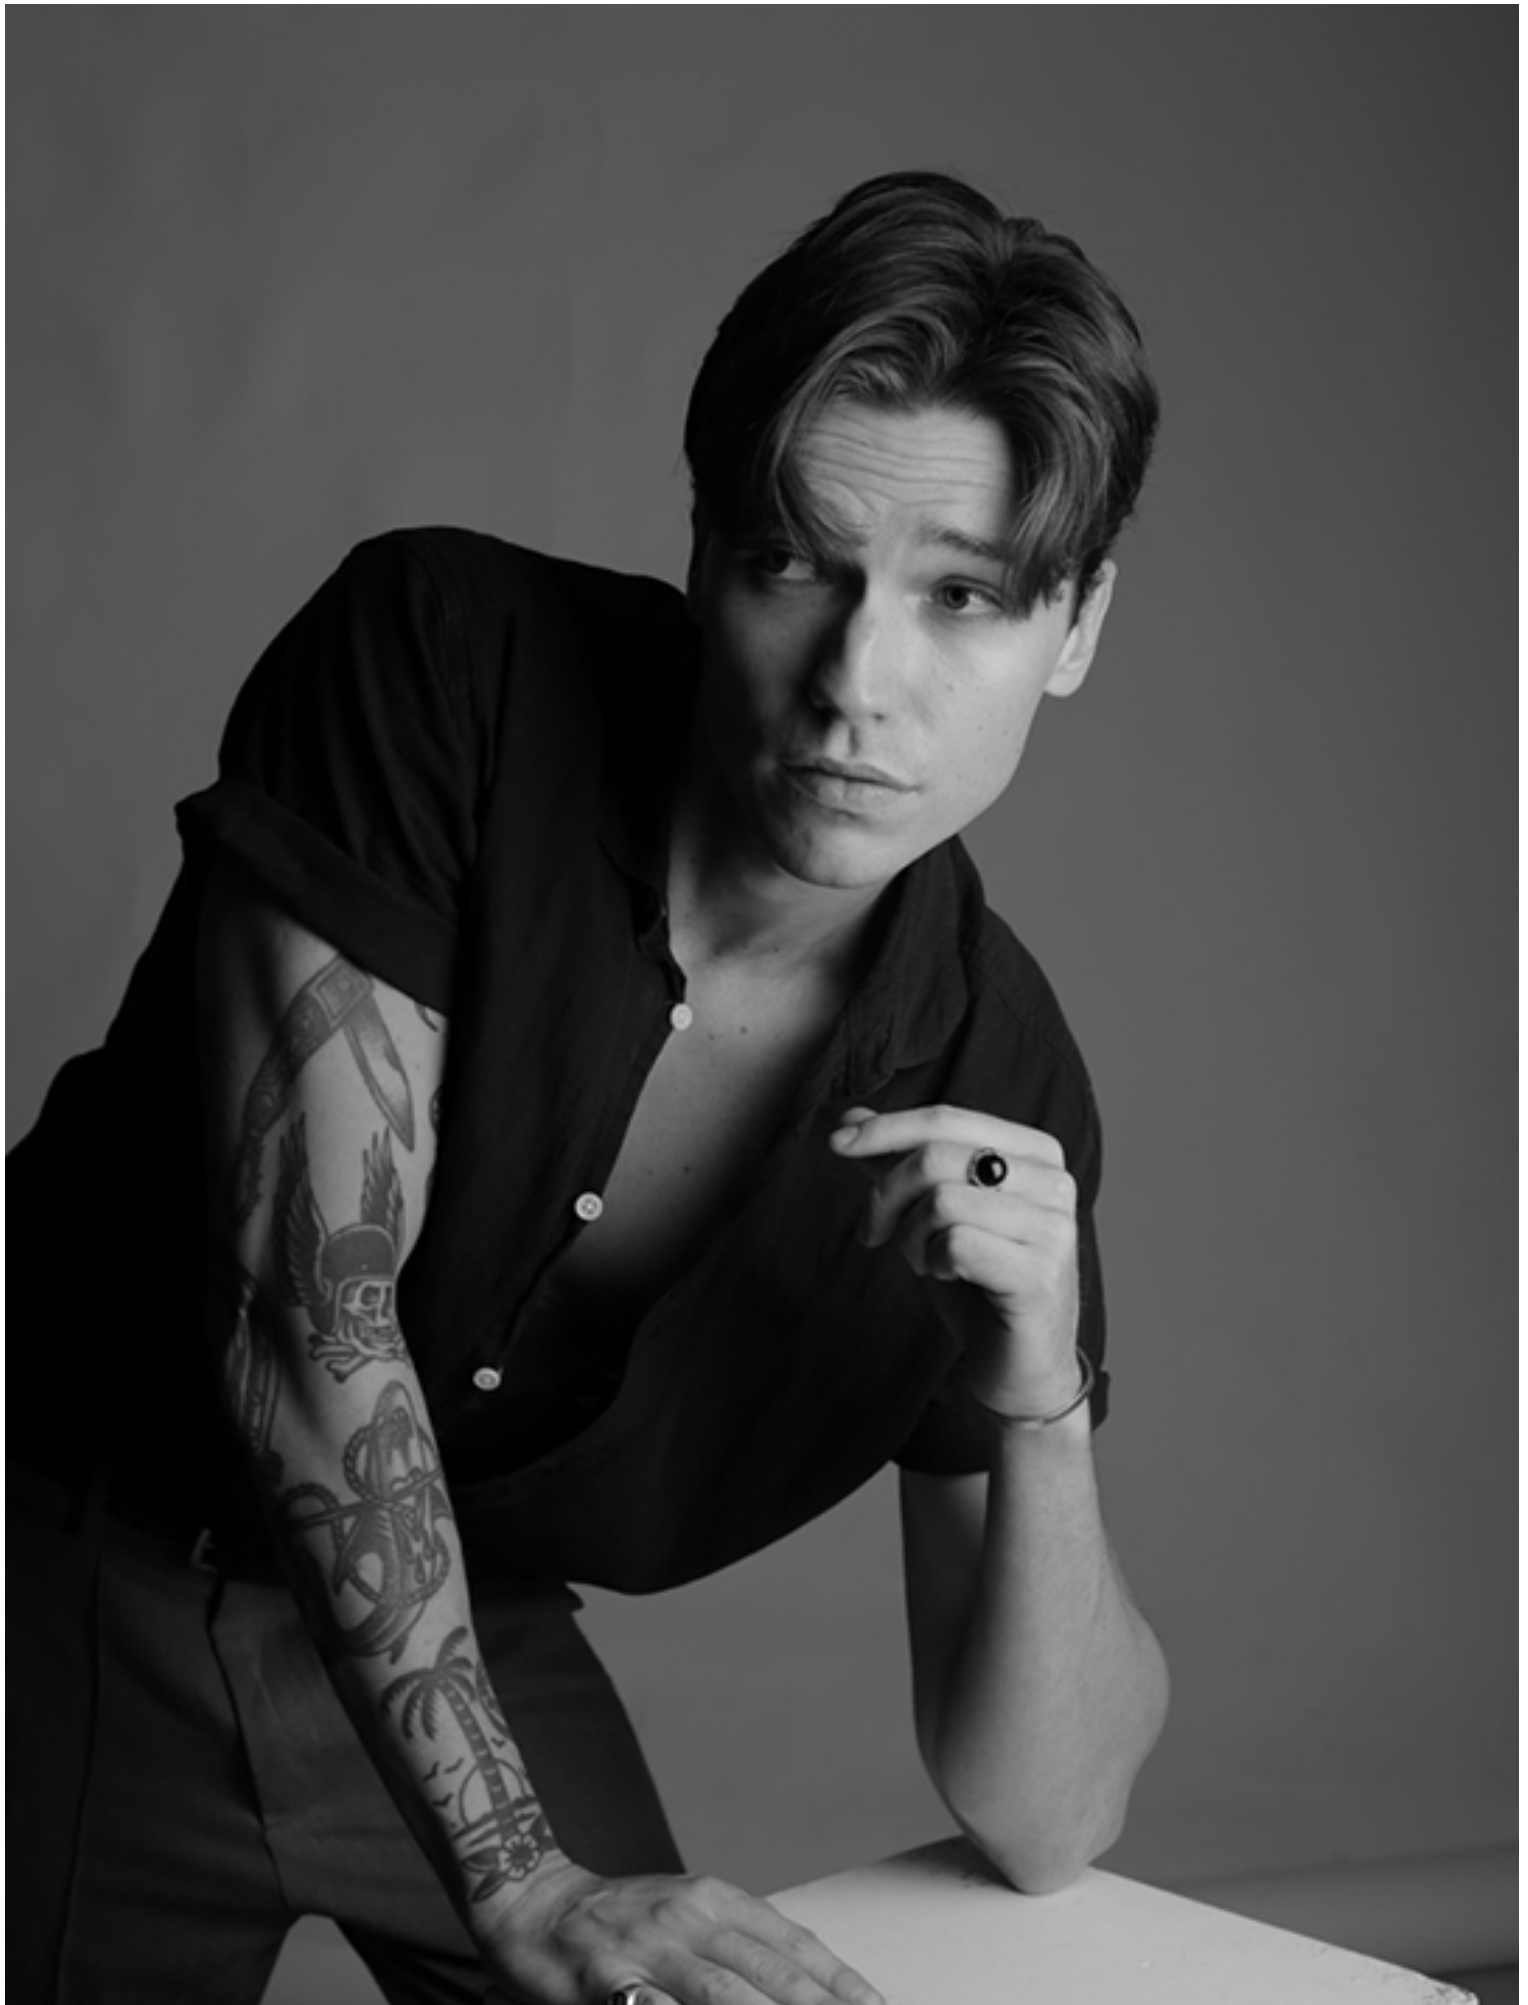

Guilherme

Boy / 1.83 Göğüs / 100 Bel / 85 Kalça / 97 Ayakkabı / 42 Göz / kahverengi Saç / kahverengi

NESTA PAGINA CULHERME CAVASANA
VESTE LOCK TOTAL FLAVIO PAMPLONA
ALFAIATADA