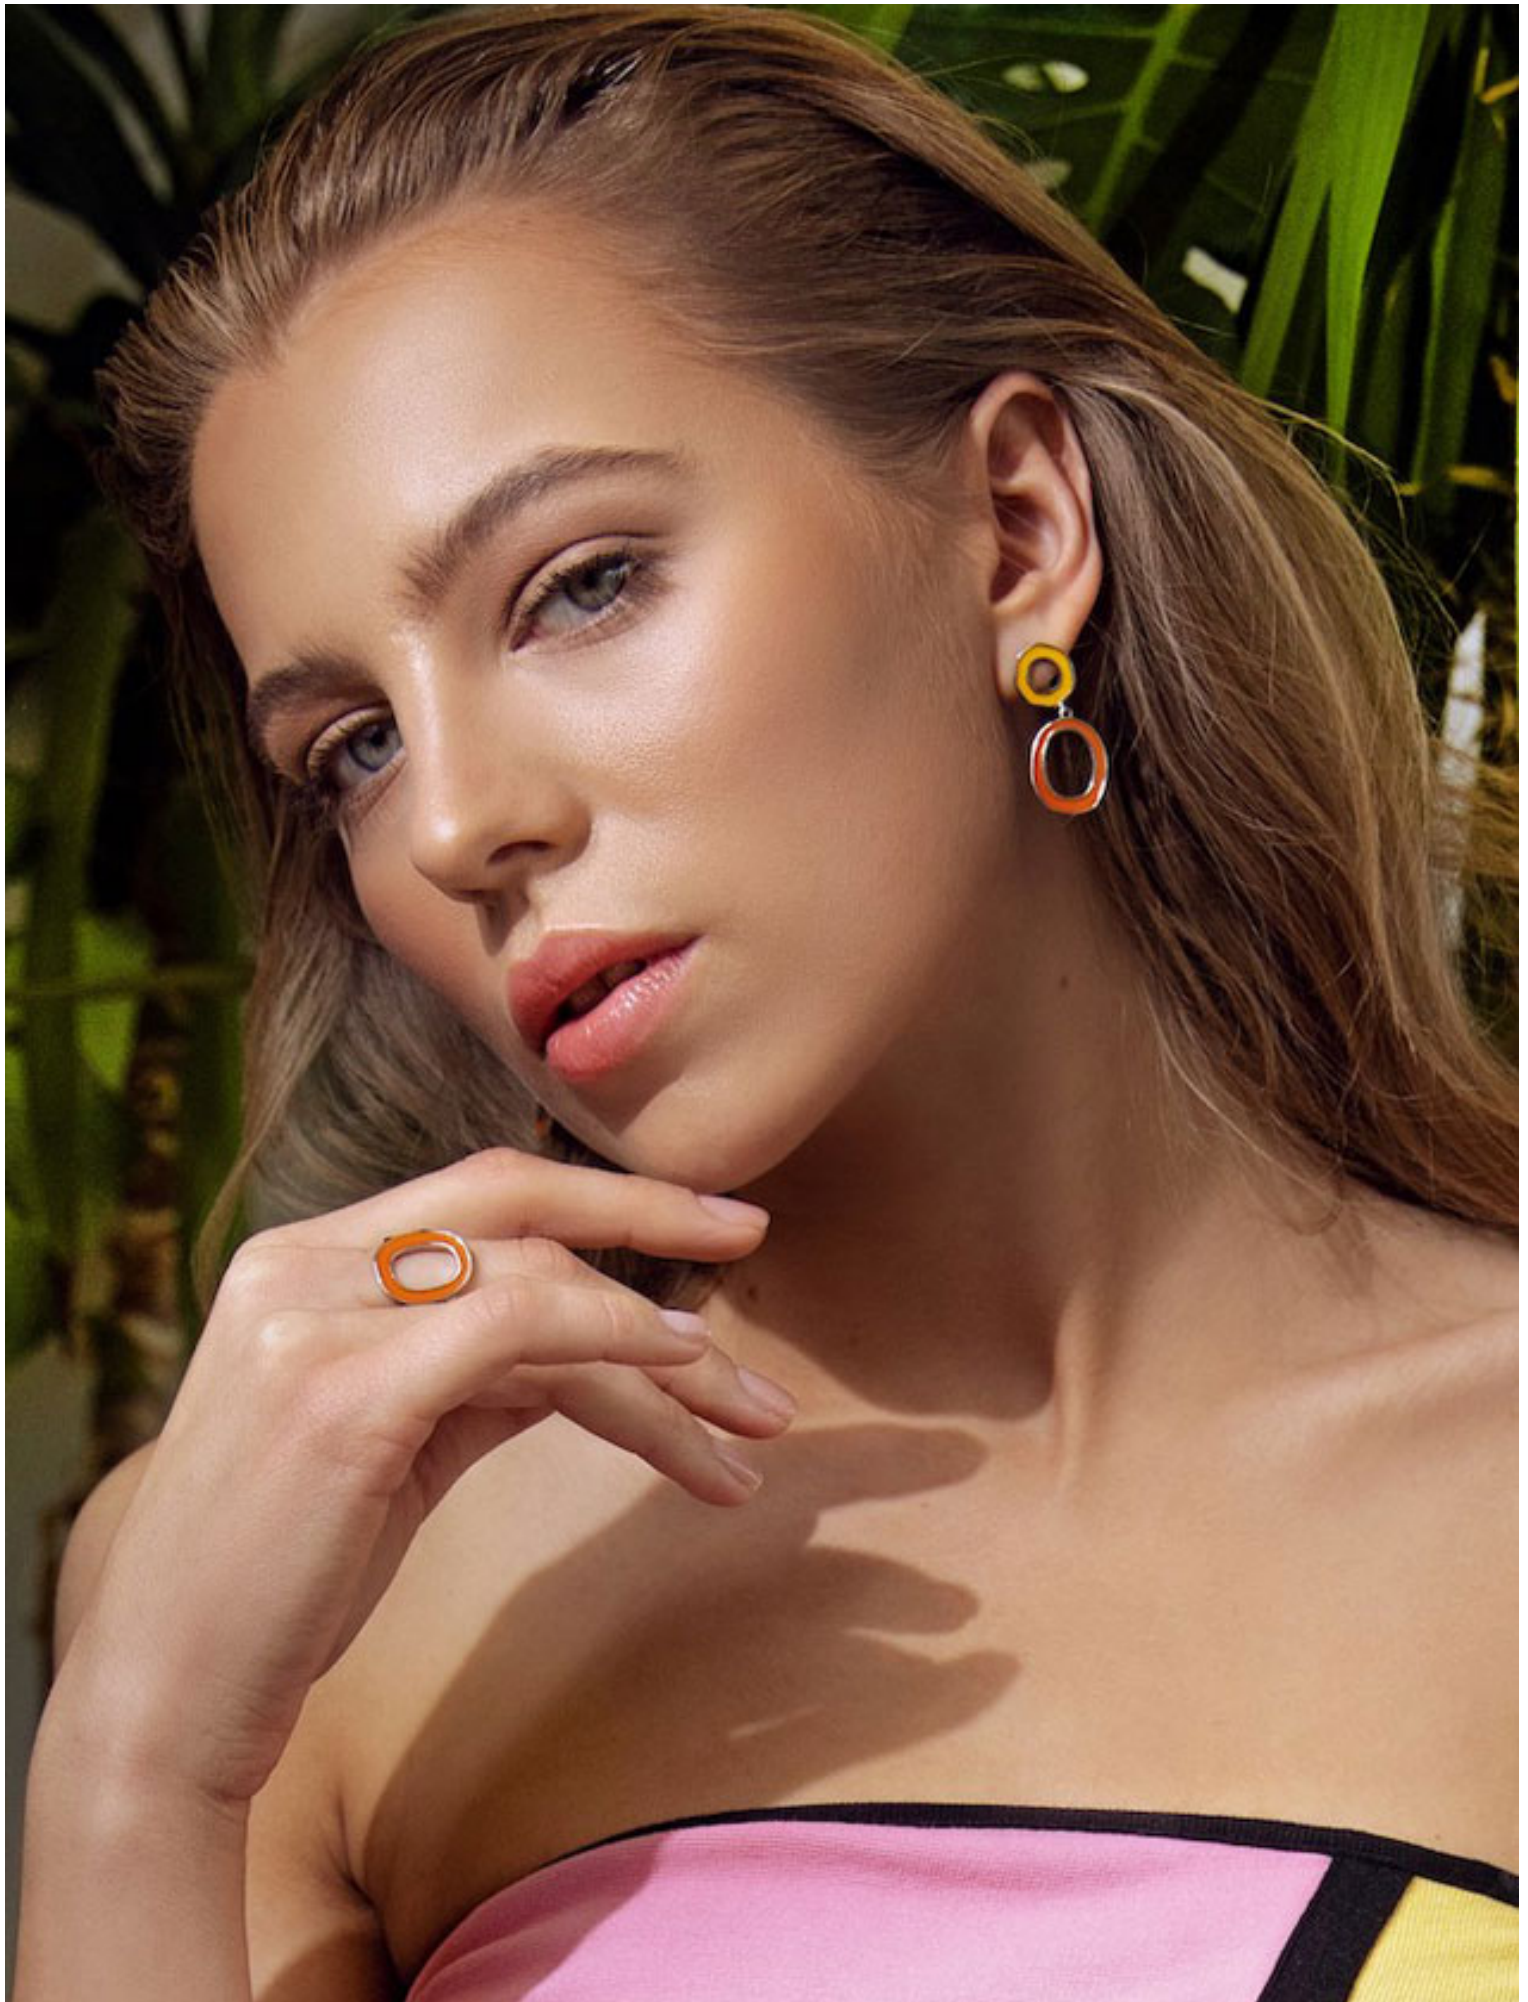

Vicky-Yutovet

Boy / 1.78 Göğüs / 94 Bel / 65 Kalça / 95 Ayakkabı / 40 Göz / Yeşil Saç / Sarışın

KLIMT